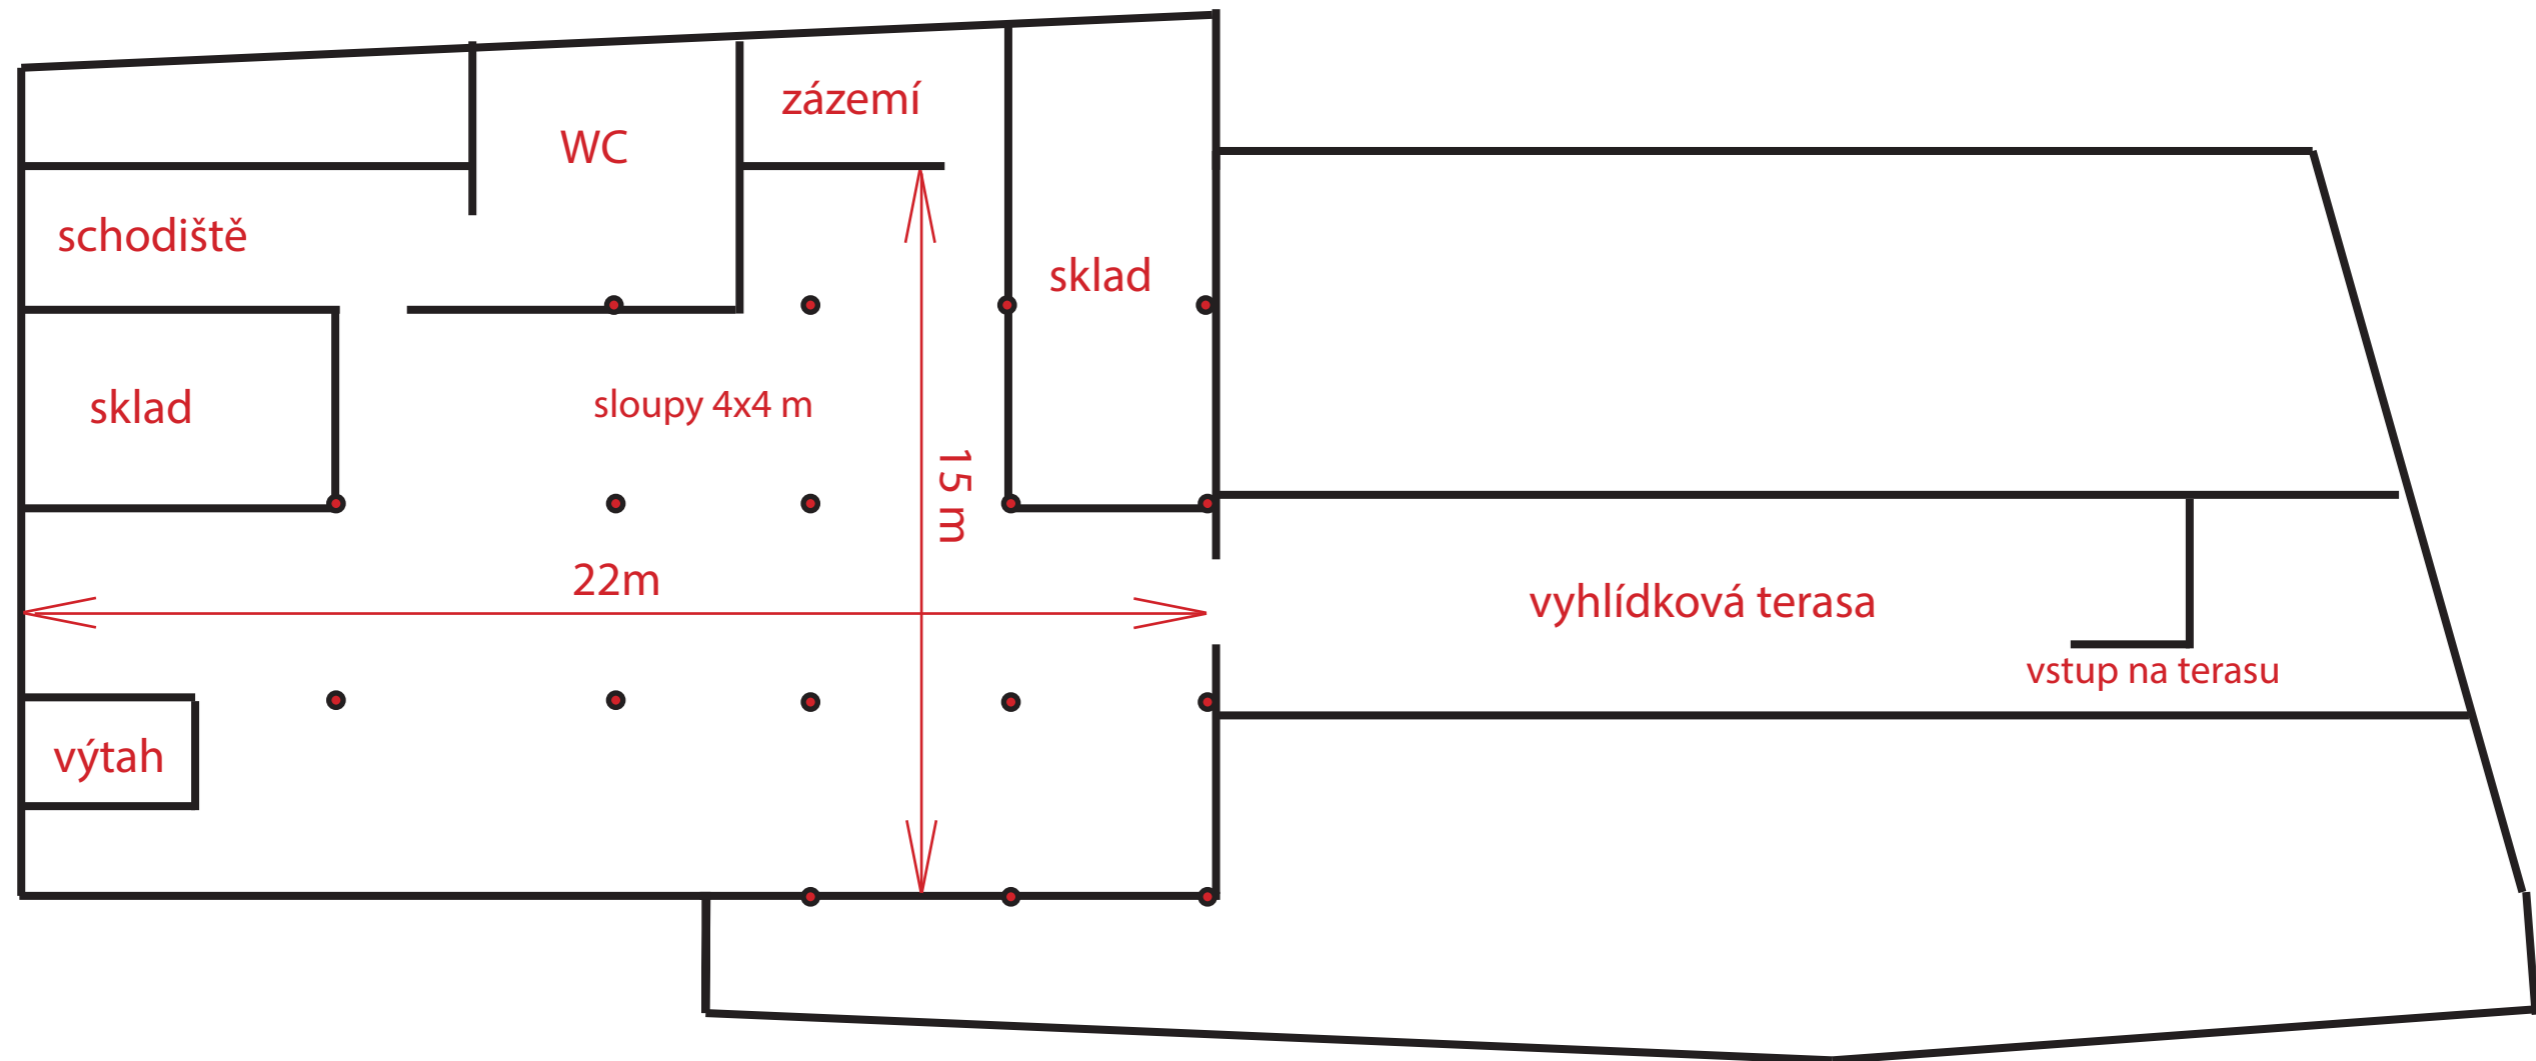

TRŽNICE 4. patro+terasa

zjednodušený půdorys

NÁM. ST. RADNICE

UL. MEČOVÁ

ZELNÝ TRH